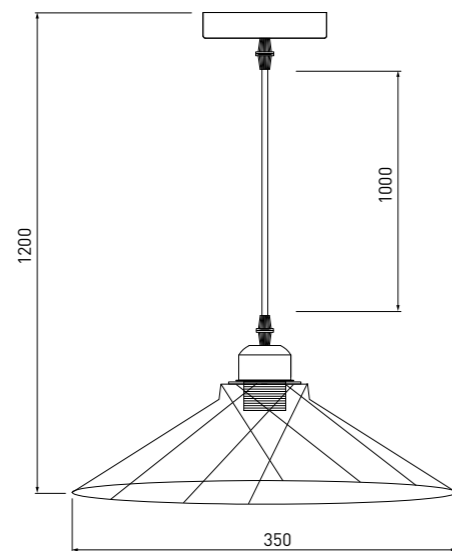

GTV
decor

TILIA

OS-TILIA-10-DEC

GTV-7849

OS-TILIA2-40-DEC

GTV-7863

- 220-240 V
50-60 Hz
- MAX
40W
- E27
- IP20
- Grounding symbol
- 3
years
warranty