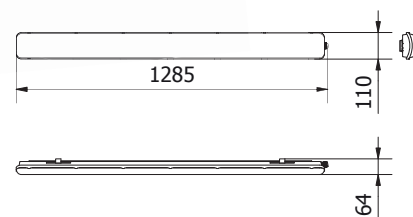

OS-HERZW1-00	metal, metal, металл, метал	200 cm	19 g	5902801129551

1. PL Oprawa LED hermetyczna do źródeł światła LED T8
   EN Fixture for LED light sources, T8
   RU Герметический светильник для светодиодных ламп T8
   UK Герметичний світильник для світлодіодних ламп T8